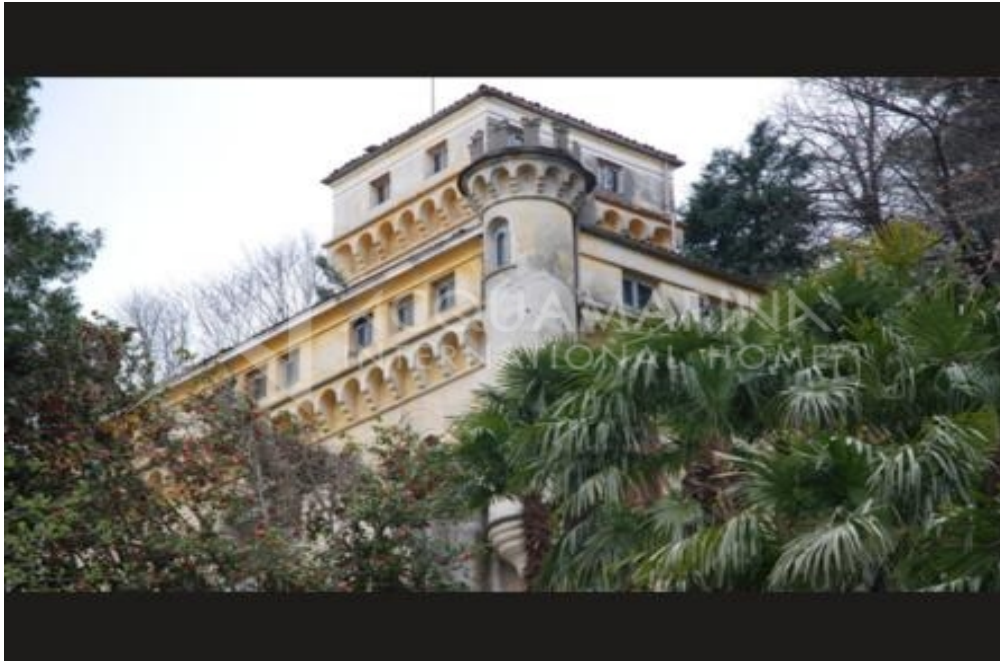

STRESA VENDITA VILLA D'EPOCA

Stresa, proponiamo in vendita magnifica Villa d'epoca. L'epoca di costruzione della Villa risale ai primi anni del novecento (1900-1915), quando il proprietario, Sig. Vogel, decise di farsi costruire una villa in stile neocastellano, donando alla villa un aspetto maestoso, grandioso e appariscente. Il giardino rappresenta un ulteriore elemento caratterizzante, è stato disegnato rispettando i caratteri formali del giardino all'italiana e si sviluppa su diversi terrazzamenti. A causa della morfologia del terreno, infatti quasi tutte le Ville su questo tratto di lago si sviluppano su diversi livelli di terrazzamenti sostenuti da muri di contenimento in sasso con parapetti in cemento o ringhiere in ferro. Permangono alcune tracce del giardino all'italiana: il sentiero di colonne in granito rosa di Baveno, sul lato est della Villa, le balaustre, le sculture, i manufatti, il ninfeo e le ringhiere in ferro. Anche le essenze vegetali, che registrano una prevalenza di castagni, pini, rododendri, diverse essenze dirosee, siepi di bosso e sentieri di camellie, sono tipiche del giardino novecentesco. Concludendo, "Villa Castello", è un edificio dall'impatto imponente collocato in una posizione di privilegio e dominio sul Lago. È auspicabile un radicale intervento di ristrutturazione dell'intera proprietà, a beneficio del fascino e dell'ecletticità di questa sponda. Trattasi di complesso immobiliare composto da una Villa di abitazione di tipo signorile con vista lago e terreno di pertinenza, una casa indipendente adibita a dependance e un piccolo rustico.