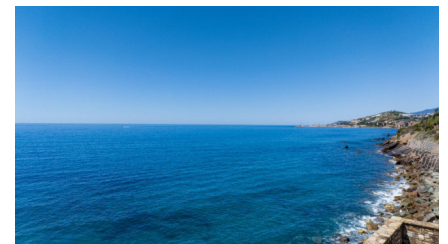

CIPRESSA PIANI — ОТДЕЛЬНО СТОЯЩАЯ ВИЛЛА НА ...

RIF. 14229 - ЦЕНА: € 2.000.000 - MQ 160

Cipressa Piani — Отдельно стоящая вилла на берегу моря Эта роскошная вилла расположена непосредственно у моря и имеет собственный выход к воде. Уникальное и эксклюзивное местоположение, исключительное окружение и захватывающий вид на море с южной экспозицией делают этот объект по-настоящему особенным. Вилла нуждается в реконструкции, так как сохранилась в своем первоначальном состоянии. Дом расположен на одном уровне. Из всех помещений открывается вид на море. Особого внимания заслуживает великолепная терраса площадью 150 м² с панорамным видом на море — идеальное место для незабываемых моментов отдыха. Подъезд к вилле осуществляется через автоматические ворота по живописной дороге, окружённой средиземноморской растительностью и пальмами. На территории предусмотрены два и более парковочных