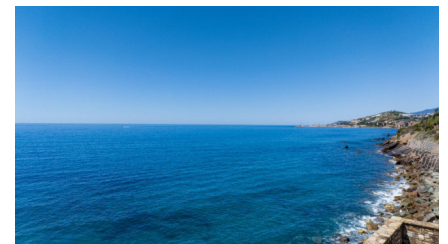

CIPRESSA PIANI, VILLA INDIPENDENTE SUL MARE

RIF. 14229 - PREZZO RICHIESTO: € 2.000.000 - MQ 160

Cipressa Piani, Villa indipendente sul mare. Direttamente sul mare, con accesso al mare privato, Villa di Lusso, in una meravigliosa ed esclusiva location, in un contesto unico nel suo genere, una vista mozzafiato con esposizione a sud. La villa necessita di ristrutturazione in quanto in stato originale. La Villa si sviluppa su 1 livello, con vista sul mare da tutti gli ambienti e con una terrazza vista mare di 150 mq, per momenti unici. L'ingresso da cancello elettrico, permette di arrivare alla casa da un vialetto panoramico con vegetazione mediterranea e palme, con 2 o più posti auto. La villa è composta da: Ingresso ? bagno finestrato - salone di 100 mq con camino e soffitto con travi in legno a vista, che grazie alle molteplici aperture, offre luminosità e vista eccezionale , uno stile