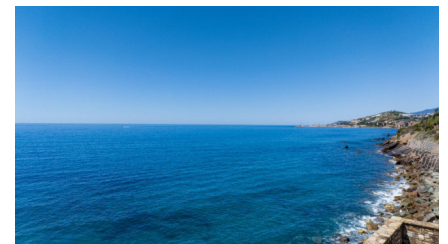

CIPRESSA PIANI - VILLA INDIVIDUELLE EN BORD DE MER

RIF. 14229 - PRIX: € 2.000.000 - MQ 160

Cipressa Piani – Villa individuelle en bord de mer Directement au bord de la mer, avec accès privé à la mer, cette villa de luxe bénéficie d'un emplacement exceptionnel et exclusif, dans un cadre unique en son genre, offrant une vue imprenable orientée plein sud. La villa nécessite des travaux de rénovation, car elle est restée dans son état d'origine. La propriété se développe sur un seul niveau, avec une vue sur la mer depuis toutes les pièces et une magnifique terrasse de 150 m² face à la mer, idéale pour vivre des moments inoubliables. L'accès se fait par un portail électrique, suivi d'une allée panoramique bordée de végétation méditerranéenne et de palmiers, menant à la villa et à plusieurs places de stationnement. La villa comprend : un hall d'entrée, une salle de bains avec fenêtre,