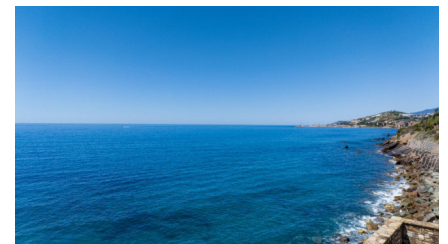

CIPRESSA PIANI - FREISTEHENDE VILLA DIREKT AM MEER

RIF. 14229 - PREIS: € 2.000.000 - MQ 160

Cipressa Piani – Freistehende Villa direkt am Meer Direkt am Meer gelegen, mit privatem Zugang zum Wasser, befindet sich diese luxuriöse Villa in einer außergewöhnlichen und exklusiven Lage, in einem einzigartigen Ambiente mit atemberaubendem Südblick. Die Villa befindet sich noch im Originalzustand und bedarf einer Renovierung. Die Immobilie erstreckt sich über eine Ebene und bietet von allen Räumen aus Meerblick sowie eine beeindruckende, 150 m<sup>2</sup> große Terrasse direkt am Meer – ideal für unvergessliche Momente. Durch ein elektrisches Tor gelangt man über eine panoramische Zufahrt, gesäumt von mediterraner Vegetation und Palmen, zur Villa. Es stehen zwei oder mehr Stellplätze zur Verfügung. Die Villa besteht aus: Eingangsbereich, Badezimmer mit Fenster, einem 100 m<sup>2</sup> großen Wohnzimmer mit Kamin