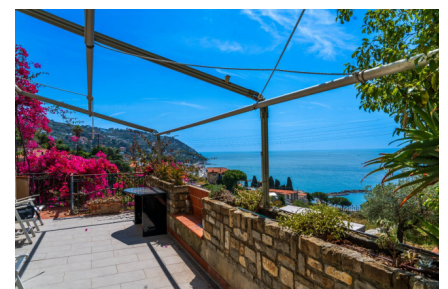

APPARTEMENT OSPEDALETTI AVEC VUE SUR LA MER

RIF. 14217 - PRIX: € 285.000 - MQ 130

Appartement Ospedaletti avec vue mer. Dans un cadre exclusif offrant une vue mer imprenable, entouré par la mer et des pins maritimes centenaires, au sein d'une maison mitoyenne du complexe résidentiel Solenzara, nous vous proposons à la vente un appartement en duplex (rez-de-chaussée et sous-sol), avec deux entrées indépendantes, un jardin, une terrasse avec vue mer et un parking partagé. Le bien comprend : un accès indépendant depuis la Strada Valdirodi ; au rez-de-chaussée, un hall d'entrée dessert un séjour spacieux et lumineux bénéficiant d'une double exposition sud, une cuisine, une salle de bains, un placard et un escalier menant au niveau inférieur ; au sous-sol, un couloir, trois chambres, trois salles de bains (dont deux avec fenêtres) et un accès intérieur privé depuis le parking