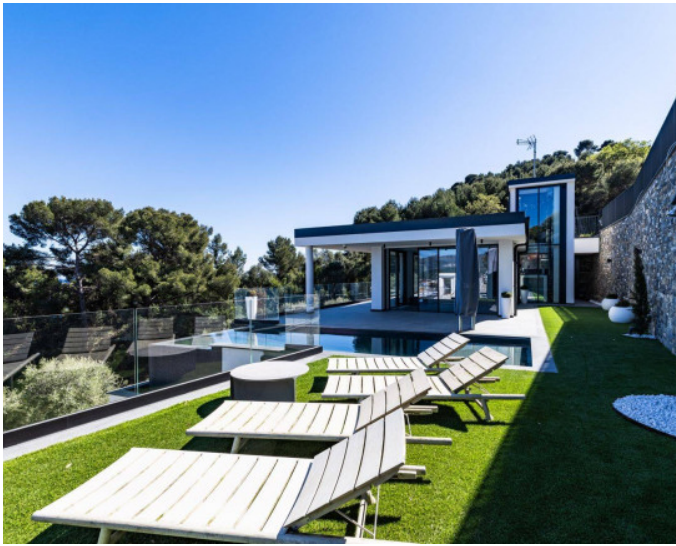

IMPERIA, NUOVA VILLA DI CLASSE PREMIUM CON VISTA PANORAMICA SUL MAR...

RIF. 14197 - PREZZO RICHIESTO: € 3.300.000 - MQ 230

Esclusiva villa di nuova costruzione con spettacolare vista panoramica sul mare, realizzata in moderno stile di design. La superficie abitabile totale è di circa 230 m², oltre ad ampie terrazze. La villa si trova su un terreno di circa 3.000 m² nel comune di Diano Marina (Imperia), nel cuore della Riviera Ligure. La proprietà gode di una straordinaria vista frontale sul mare e sul golfo, immersa tra uliveti e natura mediterranea, garantendo assoluta privacy, tranquillità e splendida esposizione al sole durante tutta la giornata. La villa si trova a pochi minuti dalle spiagge sabbiose, dal centro di Diano Marina e da tutti i principali servizi. Questa zona è particolarmente apprezzata per il clima mite tutto l'anno, l'elevato livello di sicurezza e l'alta qualità della vita. La vicinanza