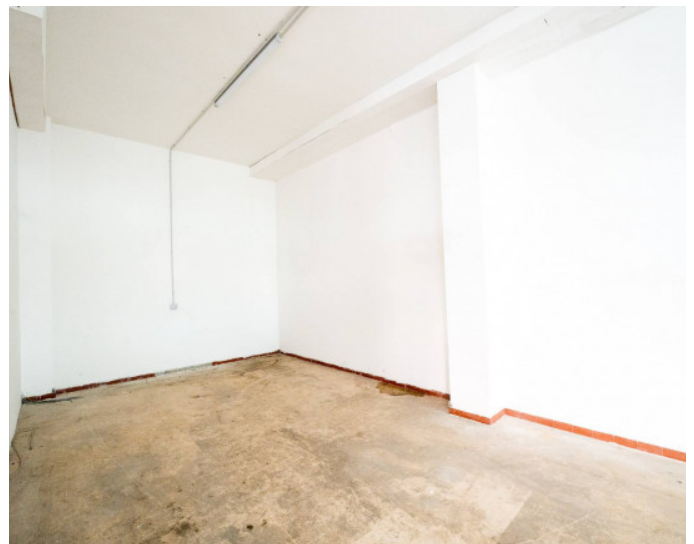

RIF. 14147 - ЦЕНА: € 160.000 - MQ 180

Империя Онелья, Склад В Империи, на улице Виа Арджине Синистро, мы предлагаем к продаже просторное складское помещение площадью 180 кв. м, стратегически расположенное рядом с основными объектами инфраструктуры и крупными дорогами. Помещение с тремя входами особенно светло благодаря многочисленным окнам. Открытая планировка включает отдельную комнату и ванную. Высота потолков 3,75 м делает пространство универсальным и подходящим для различных целей. К помещению также прилагается удобная частная открытая площадка, подходящая для парковки и погрузки/разгрузки товаров, а также дополнительные 180 кв. м городской площади, указанные в соответствующих документах земельного кадастра. Помещение находится в хорошем состоянии и не имеет проблем с влажностью. Для получения дополнительной информации или

ПОДРОБНОЕ ОПИСАНИЕ

Riferimento: 14147
Prezzo: € 160.000
Superficie: mq 180

Piani totali: 1
Località: Oneglia periferia

ПОДРОБНЕЕ

Disponibile subito

Condizioni: Ottimo

CARATTERISTICHE DELLA ZONA

**Trasporti Pubblici
Uffici comunali
Centri commerciali
Uffici postali
Bar
Scuole Superiori
Scuole Medie
Scuole Elementari
Asilo**