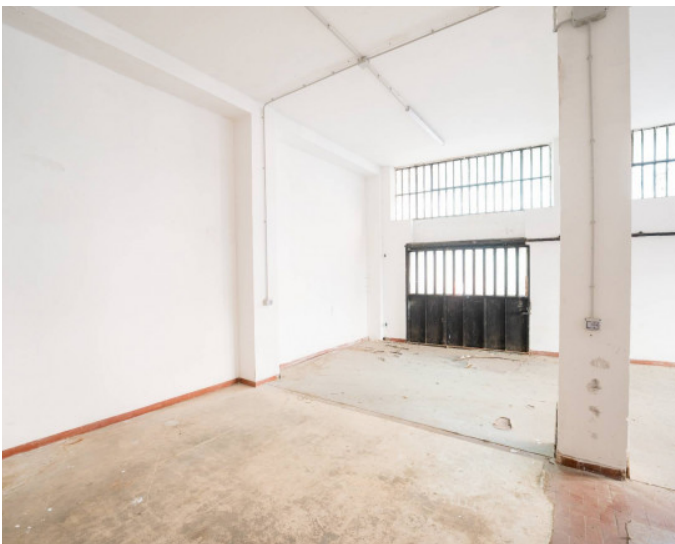

RIF. 14147 - ЦЕНА: € 160.000 - MQ 180

Империя Онелья, Склад В Империи, на улице Виа Арджине Синистро, мы предлагаем к продаже просторное складское помещение площадью 180 кв. м, стратегически расположенное рядом с основными объектами инфраструктуры и крупными дорогами. Помещение с тремя входами особенно светло благодаря многочисленным окнам. Открытая планировка включает отдельную комнату и ванную. Высота потолков 3,75 м делает пространство универсальным и подходящим для различных целей. К помещению также прилагается удобная частная открытая площадка, подходящая для парковки и погрузки/разгрузки товаров, а также дополнительные 180 кв. м городской площади, указанные в соответствующих документах земельного кадастра. Помещение находится в хорошем состоянии и не имеет проблем с влажностью. Для получения дополнительной информации или

ПОДРОБНОЕ ОПИСАНИЕ

Riferimento: 14147
Prezzo: € 160.000
Superficie: mq 180

Piani totali: 1
Località: Oneglia periferia

ПОДРОБНЕЕ

Disponibile subito

Condizioni: Ottimo

CARATTERISTICHE DELLA ZONA

**Trasporti Pubblici
Uffici comunali
Centri commerciali
Uffici postali
Bar
Scuole Superiori
Scuole Medie
Scuole Elementari
Asilo**