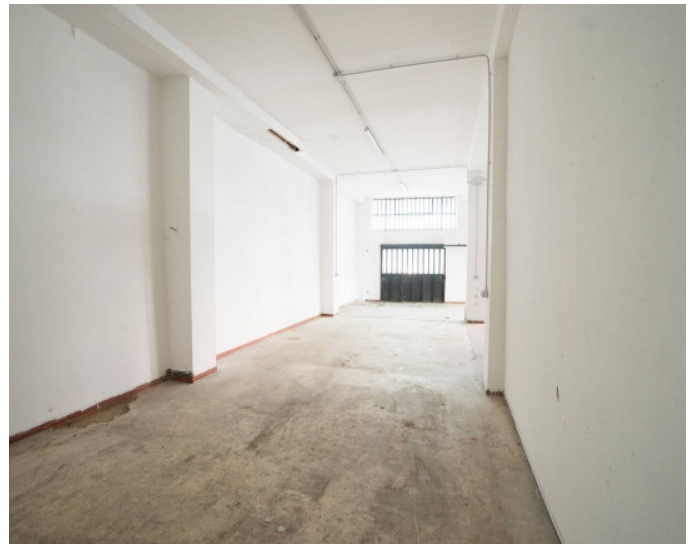

RIF. 14147 - ЦЕНА: € 160.000 - MQ 180

Империя Онелья, Склад В Империи, на улице Виа Арджине Синистро, мы предлагаем к продаже просторное складское помещение площадью 180 кв. м, стратегически расположенное рядом с основными объектами инфраструктуры и крупными дорогами. Помещение с тремя входами особенно светло благодаря многочисленным окнам. Открытая планировка включает отдельную комнату и ванную. Высота потолков 3,75 м делает пространство универсальным и подходящим для различных целей. К помещению также прилагается удобная частная открытая площадка, подходящая для парковки и погрузки/разгрузки товаров, а также дополнительные 180 кв. м городской площади, указанные в соответствующих документах земельного кадастра. Помещение находится в хорошем состоянии и не имеет проблем с влажностью. Для получения дополнительной информации или

ПОДРОБНОЕ ОПИСАНИЕ

Riferimento: 14147
Prezzo: € 160.000
Superficie: mq 180

Piani totali: 1
Località: Oneglia periferia

ПОДРОБНЕЕ

Disponibile subito

Condizioni: Ottimo

CARATTERISTICHE DELLA ZONA

**Trasporti Pubblici
Uffici comunali
Centri commerciali
Uffici postali
Bar
Scuole Superiori
Scuole Medie
Scuole Elementari
Asilo**