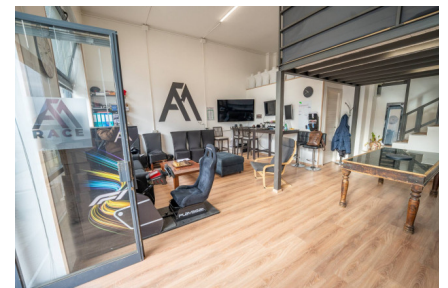

SANREMO, DIREKT AM MEER

RIF. 14119 - PREIS: € 79.000 - MQ 75

DETAILS

Riferimento: 14119
Prezzo: € 79.000
Vista mare
Riscaldamento: autonomo
Superficie: mq 75

Locali: 1
Distanza Dal mare: Metri 10
Piano: Piano terra
Spese condominiali: 33 €/mese