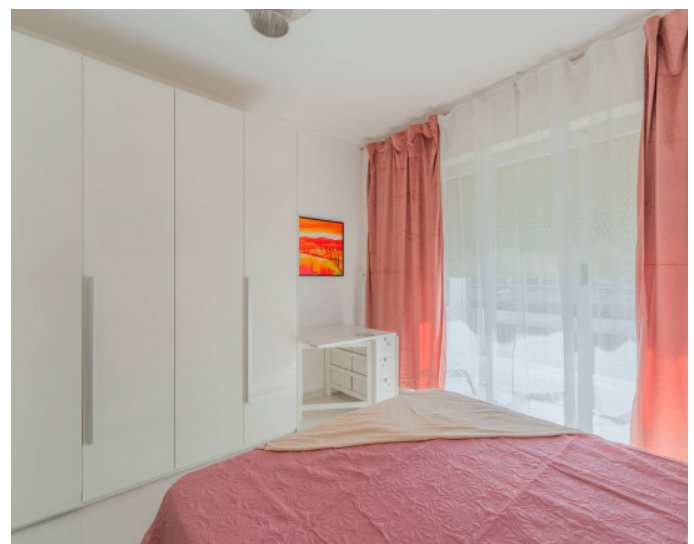

RIF. 14053 - PRIX: € 1.250 - MQ 60

Nous proposons un appartement accueillant en location courte durée dans le complexe résidentiel "Piccola Milano" dans le quartier de Foce. L'appartement est très lumineux, avec une grande terrasse, et se compose de : grand séjour avec accès à la terrasse avec vue partielle sur la mer; chambre avec accès à la terrasse; cuisine entièrement équipée avec balcon; salle de bain avec douche. La résidence Piccola Milano est située dans l'un des quartiers les plus pratiques et calmes de Sanremo, Via Padre Semeria, à quelques minutes à pied de la mer et de la promenade pittoresque. À proximité, vous trouverez des épiceries, des cafés, une pharmacie et des arrêts de transports en commun, permettant un accès facile au centre-ville et aux principaux commerces. Un parking gratuit et un service

DÉTAILS

Riferimento: 14053
Prezzo: € 1.250
Vista mare
Riscaldamento: autonomo
Superficie: mq 60
Camere: 1

Locali: 3
Distanza Dal mare: Metri 500
Piano: Ultimo
Piani totali: 6
Esposizione: sud-vest
Spese condominiali: 140 €/mese