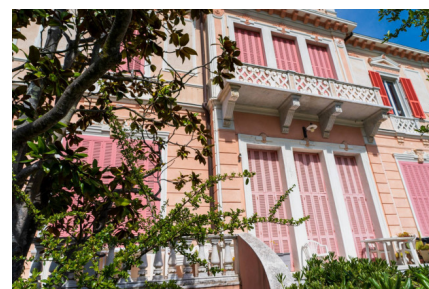

IMPERIA A 800 MT DAL MARE

RIF. 13940 - PREZZO RICHIESTO: € 265.000 - MQ 176

Imperia a soli 800 metri dal mare, in una splendida villa d'epoca del 1800 di quattro piani con ascensore, proponiamo un affascinante appartamento recentemente ristrutturato, perfetto per chi cerca comfort, privacy e un contesto unico. Immerso in un parco secolare di 20.000 mq, ricco di piante ultra centenarie come querce, pini marittimi, palme e agavi, questo spazio verde offre un'oasi di relax e tranquillità, ideale per momenti di pace e rigenerazione. L'area adiacente all'appartamento dispone di numerosi posti auto, eliminando ogni problema di parcheggio. La posizione strategica permette di raggiungere facilmente la marina di Porto Maurizio, Borgo Prino e Borgo Foce, così come la suggestiva passeggiata degli innamorati sul mare e la pista ciclabile che collega tutti i comuni del Ponente